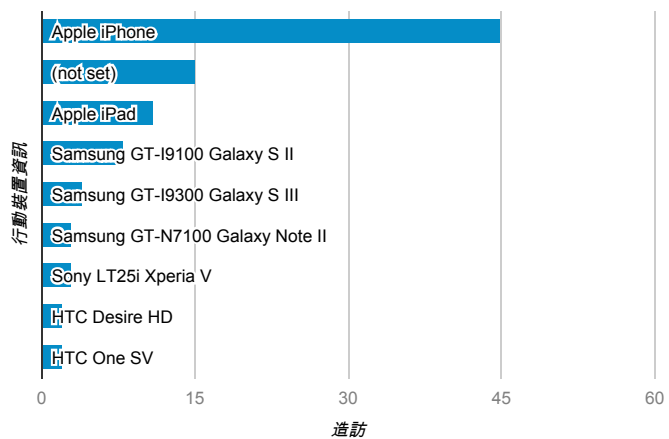

造訪和新造訪率 (依行動裝置資訊分組)