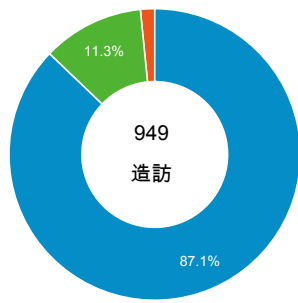

造訪和新造訪率 (依行動裝置資訊分組)

造訪和新造訪

造訪 (依裝置類別分組)

造訪 (依語言分組)

■ desktop ■ mobile ■ tablet

語言	造訪
zh-tw	893
en-us	26
zh-cn	11
en	9
zh-hk	4
ja	3
en-gb	2
ko-kr	1