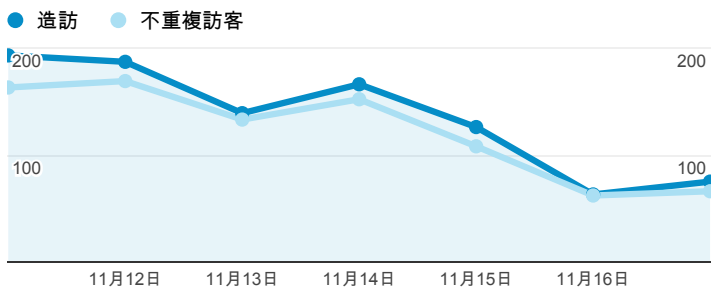

報表01_訪客

2013年11月11日 - 2013年11月17日

所有造訪
100.00%

平均造訪停留時間和單次造訪頁數

造訪地圖

跳出率和平均造訪停留時間

造訪 (依瀏覽器分組)

造訪和不重複訪客