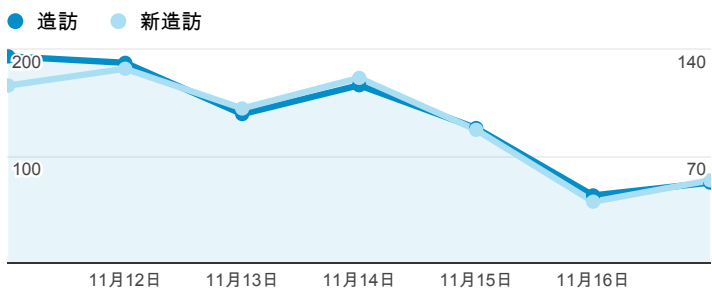

造訪和新造訪

造訪 (依裝置類別分組)

造訪 (依語言分組)