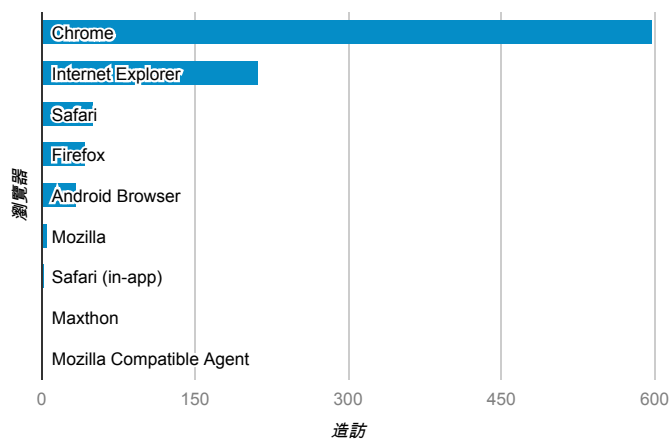

報表01_訪客

2013年11月11日 - 2013年11月17日

所有造訪
100.00%

平均造訪停留時間和單次造訪頁數

造訪地圖

跳出率和平均造訪停留時間

造訪 (依瀏覽器分組)

造訪和不重複訪客