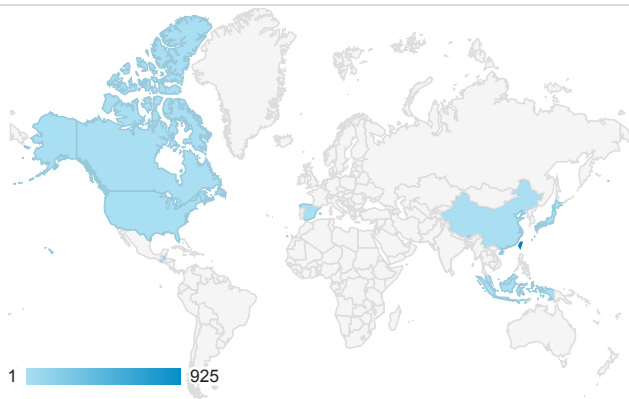

報表01_訪客

2013年11月11日 - 2013年11月17日

所有造訪
100.00%

平均造訪停留時間和單次造訪頁數

造訪地圖

跳出率和平均造訪停留時間

造訪 (依瀏覽器分組)

造訪和不重複訪客