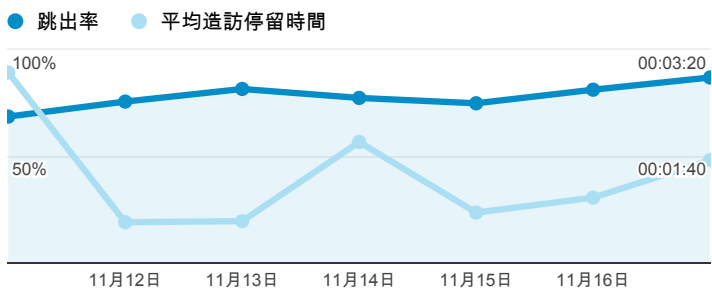

報表01_訪客

2013年11月11日 - 2013年11月17日

所有造訪
100.00%

平均造訪停留時間和單次造訪頁數

造訪地圖

跳出率和平均造訪停留時間

造訪 (依瀏覽器分組)

造訪和不重複訪客