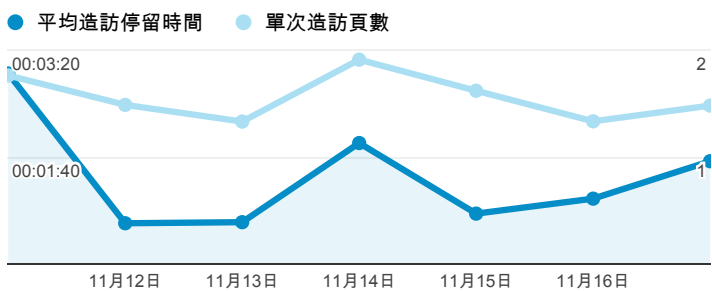

報表01_訪客

2013年11月11日 - 2013年11月17日

所有造訪
100.00%

平均造訪停留時間和單次造訪頁數

造訪地圖

跳出率和平均造訪停留時間

造訪 (依瀏覽器分組)

造訪和不重複訪客